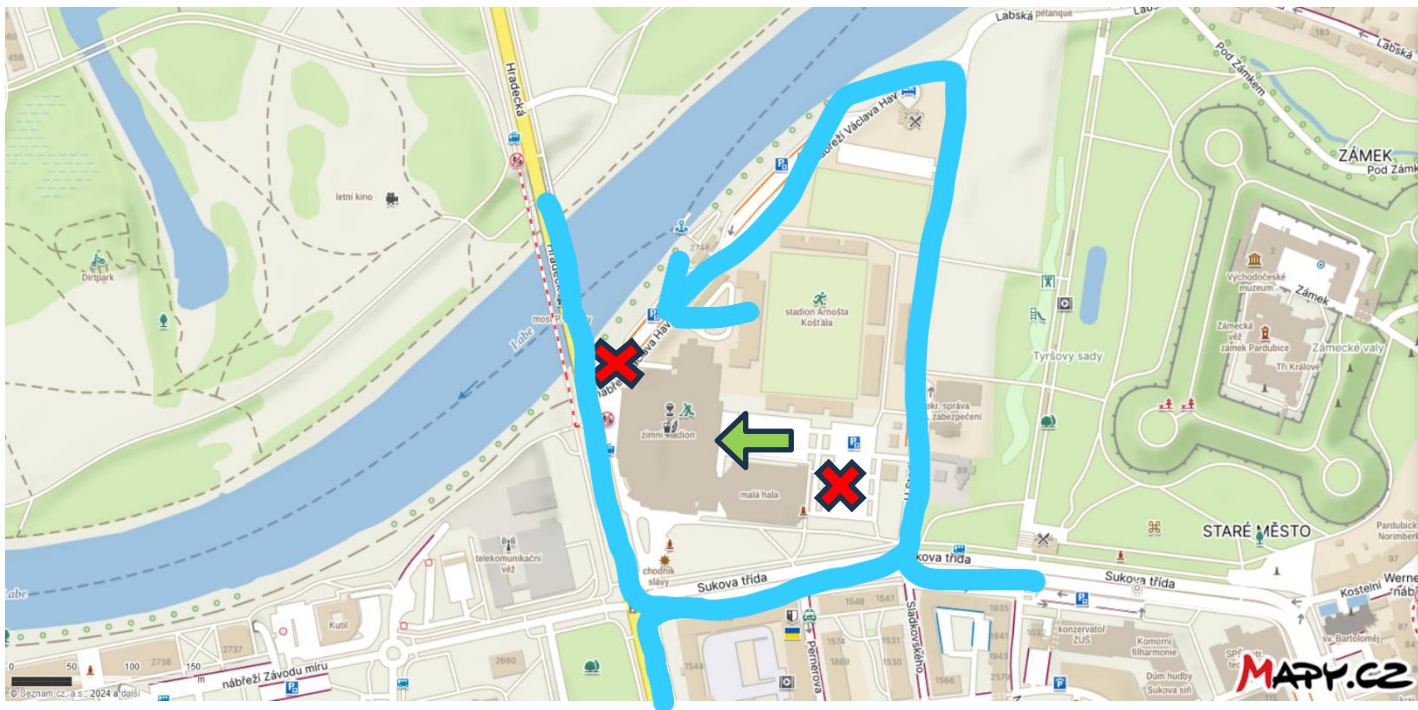

vstup do haly

zákaz vjezdu

příjezd na nábřeží (parkování)